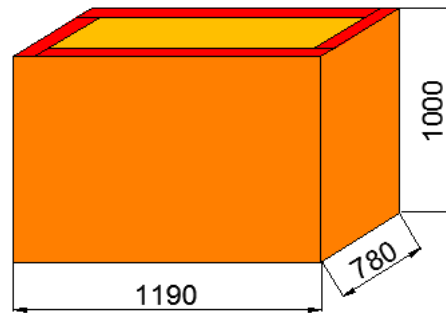

Obaly k prodeji (20.1.2014)

Paletbox 1203x803x810

- 510 Ks
- 5 vrstev
- Měkký materiál
- Box obsahuje dno
- Cena 20 Kč/ks

Paletbox 1200x800x800

- 200 Ks
- 5 vrstev
- Měkký materiál
- Box neobsahuje dno
- Cena 20 Kč/ks

Paletbox 1190x780x1000

- 120 Ks
- 5 vrstev
- Měkký materiál
- Box obsahuje dno
- Cena 20 Kč/ks

Víko 1200x800x15

- 150 Ks
- 3 vrstvy
- Chybí zámky v rozích víka
- Cena 10 Kč/ks

Krabice 500x330x320

- 1245 Ks
- 5 vrstev
- Měkký materiál
- Cena 5 Kč/ks

Krabice 700x230x450

- 400 Ks
- 5 vrstev
- Měkký materiál
- Cena 5 Kč/ks

Krabice 580x370x365

- 405 Ks
- 5 vrstev
- Měkký materiál
- Cena 5 Kč/ks