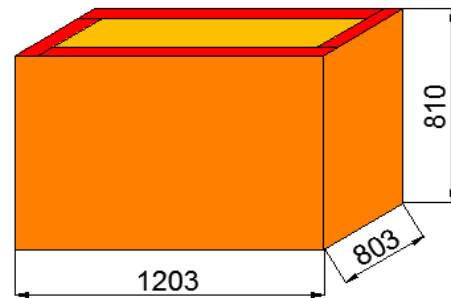

Obaly k prodeji (20.1.2014)

Paletbox 1203x803x810

- 510 Ks
- 5 vrstev
- Měkký materiál
- Box obsahuje dno
- Cena 20 Kč/ks

Paletbox 1200x800x800

- 200 Ks
- 5 vrstev
- Měkký materiál
- Box neobsahuje dno
- Cena 20 Kč/ks

Paletbox 1190x780x1000

- 120 Ks
- 5 vrstev
- Měkký materiál
- Box obsahuje dno
- Cena 20 Kč/ks

Víko 1200x800x15

- 150 Ks
- 3 vrstvy
- Chybí zámky v rozích víka
- Cena 10 Kč/ks

Krabice 500x330x320

- 1245 Ks
- 5 vrstev
- Měkký materiál
- Cena 5 Kč/ks

Krabice 700x230x450

- 400 Ks
- 5 vrstev
- Měkký materiál
- Cena 5 Kč/ks

Krabice 580x370x365

- 405 Ks
- 5 vrstev
- Měkký materiál
- Cena 5 Kč/ks