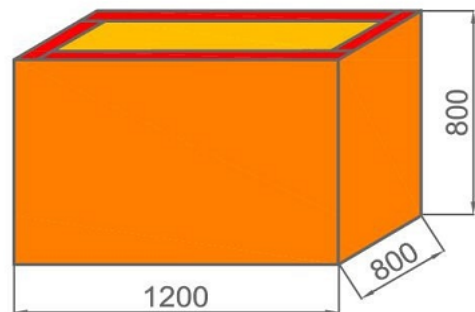

Obaly k prodeji (20.1.2014)

Paletbox 1203x803x810

- 510 Ks
- 5 vrstev
- Měkký materiál
- Box obsahuje dno
- Cena 20 Kč/ks

Paletbox 1200x800x800

- 200 Ks
- 5 vrstev
- Měkký materiál
- Box neobsahuje dno
- Cena 20 Kč/ks

Paletbox 1190x780x1000

- 120 Ks
- 5 vrstev
- Měkký materiál
- Box obsahuje dno
- Cena 20 Kč/ks

Víko 1200x800x15

- 150 Ks
- 3 vrstvy
- Chybí zámky v rozích víka
- Cena 10 Kč/ks

Krabice 500x330x320

- 1245 Ks
- 5 vrstev
- Měkký materiál
- Cena 5 Kč/ks

Krabice 700x230x450

- 400 Ks
- 5 vrstev
- Měkký materiál
- Cena 5 Kč/ks

Krabice 580x370x365

- 405 Ks
- 5 vrstev
- Měkký materiál
- Cena 5 Kč/ks